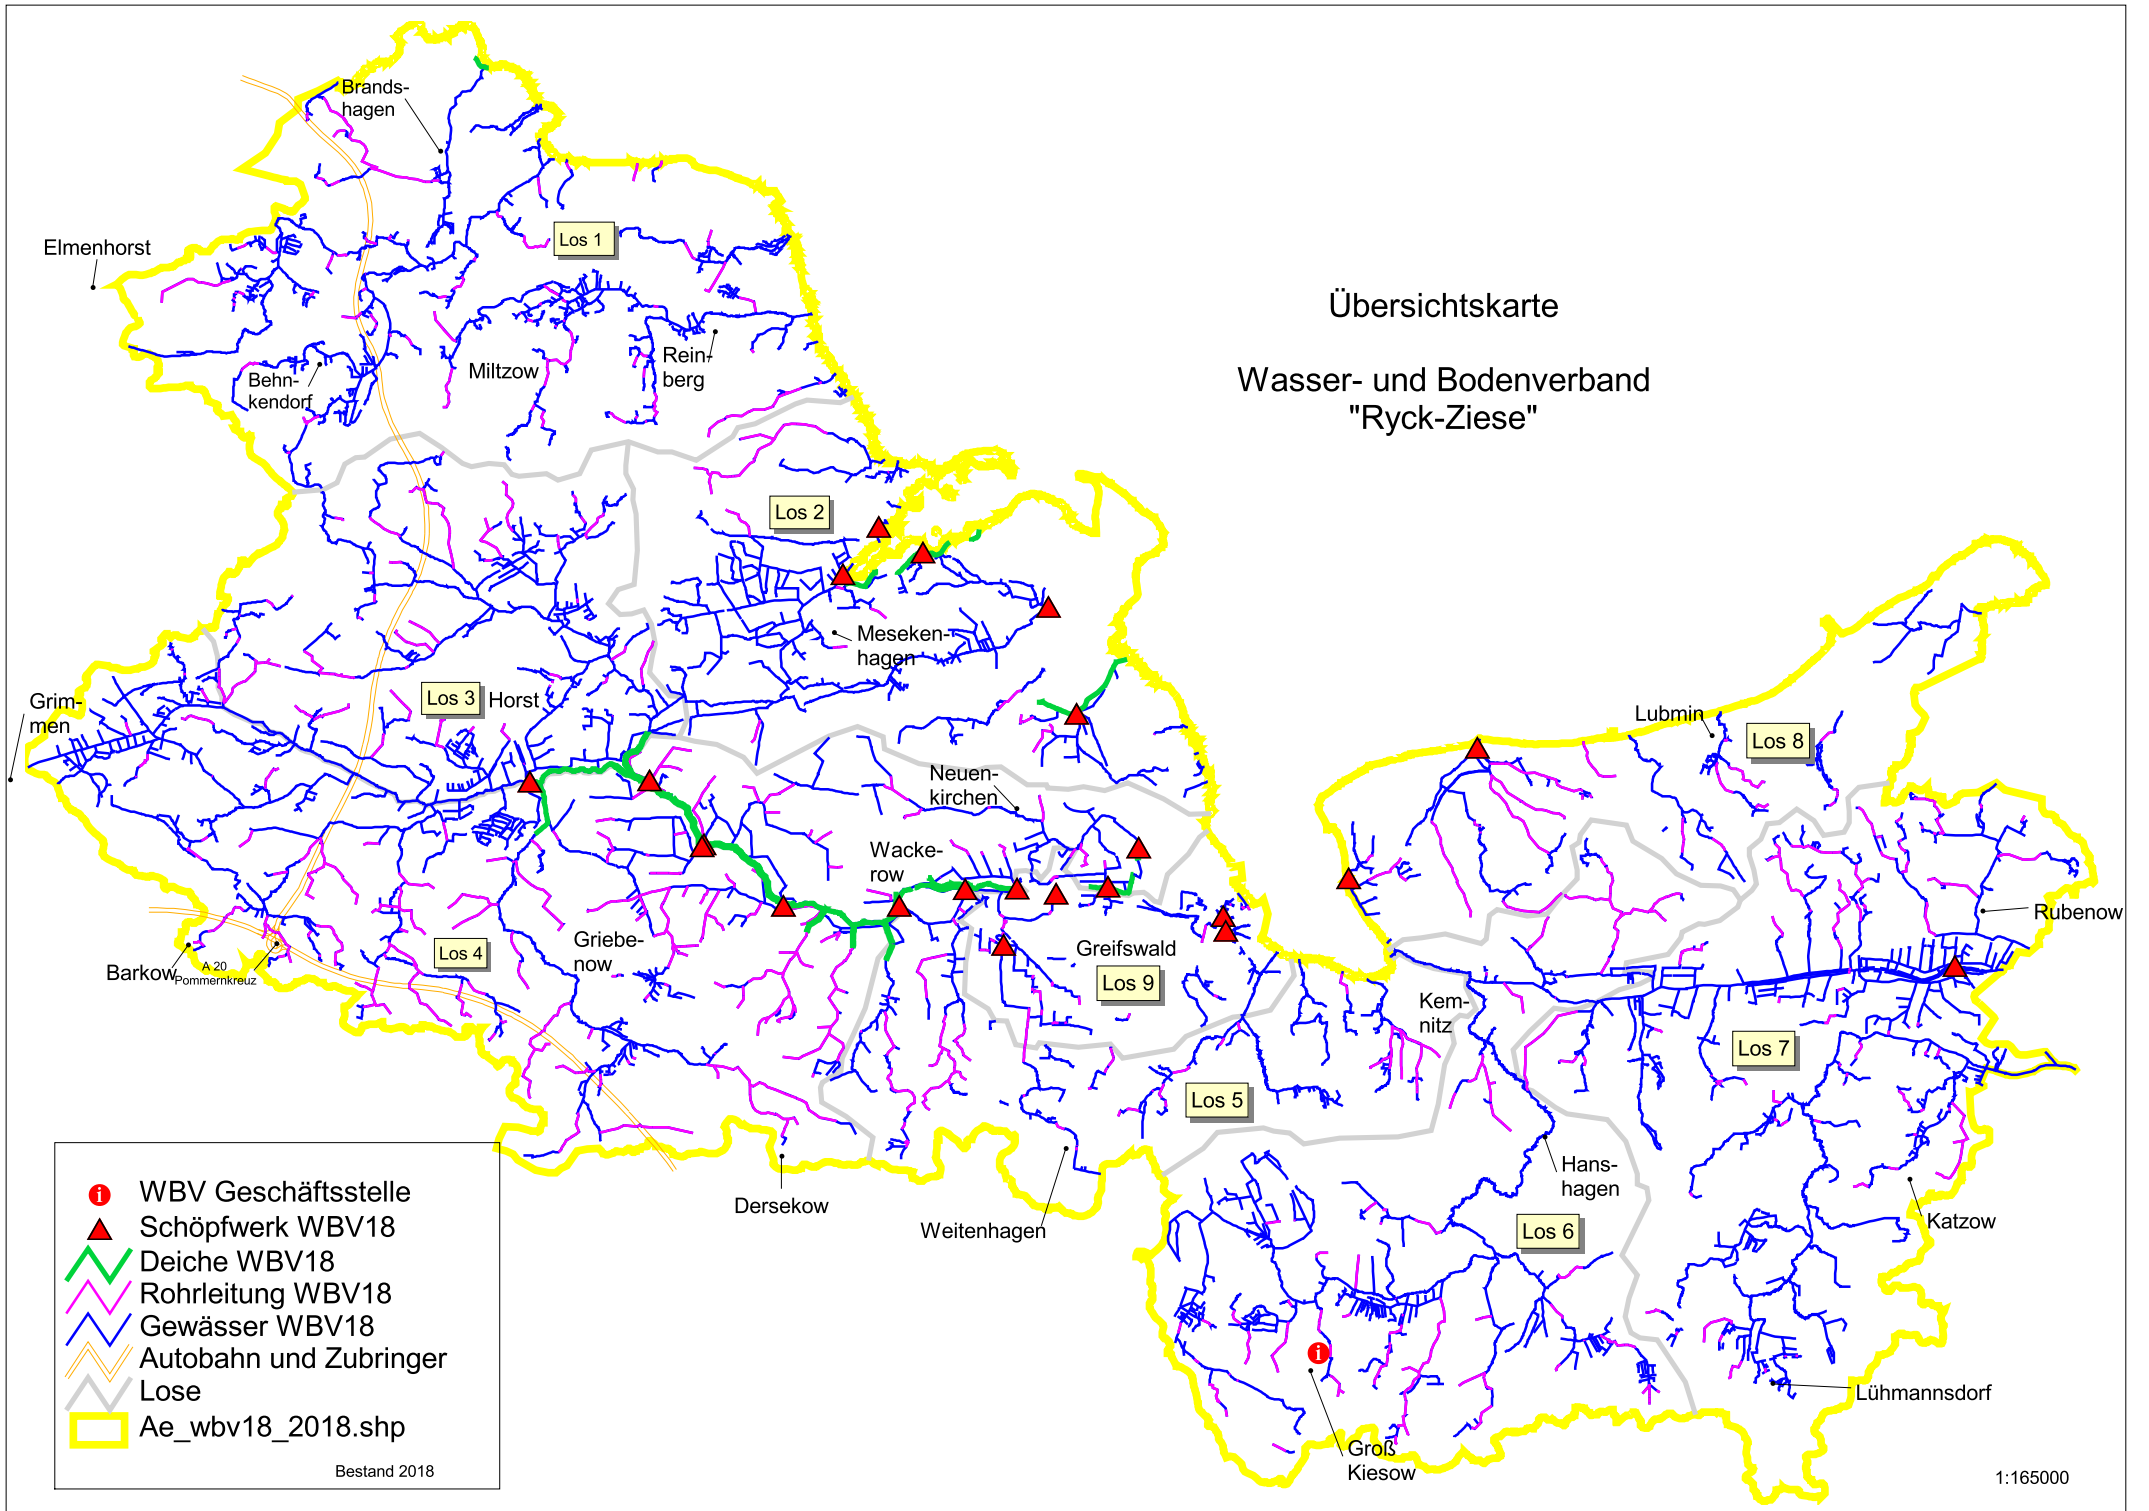

# Übersichtskarte Wasser- und Bodenverband "Ryck-Ziese"

Bestand 2018

1:165000